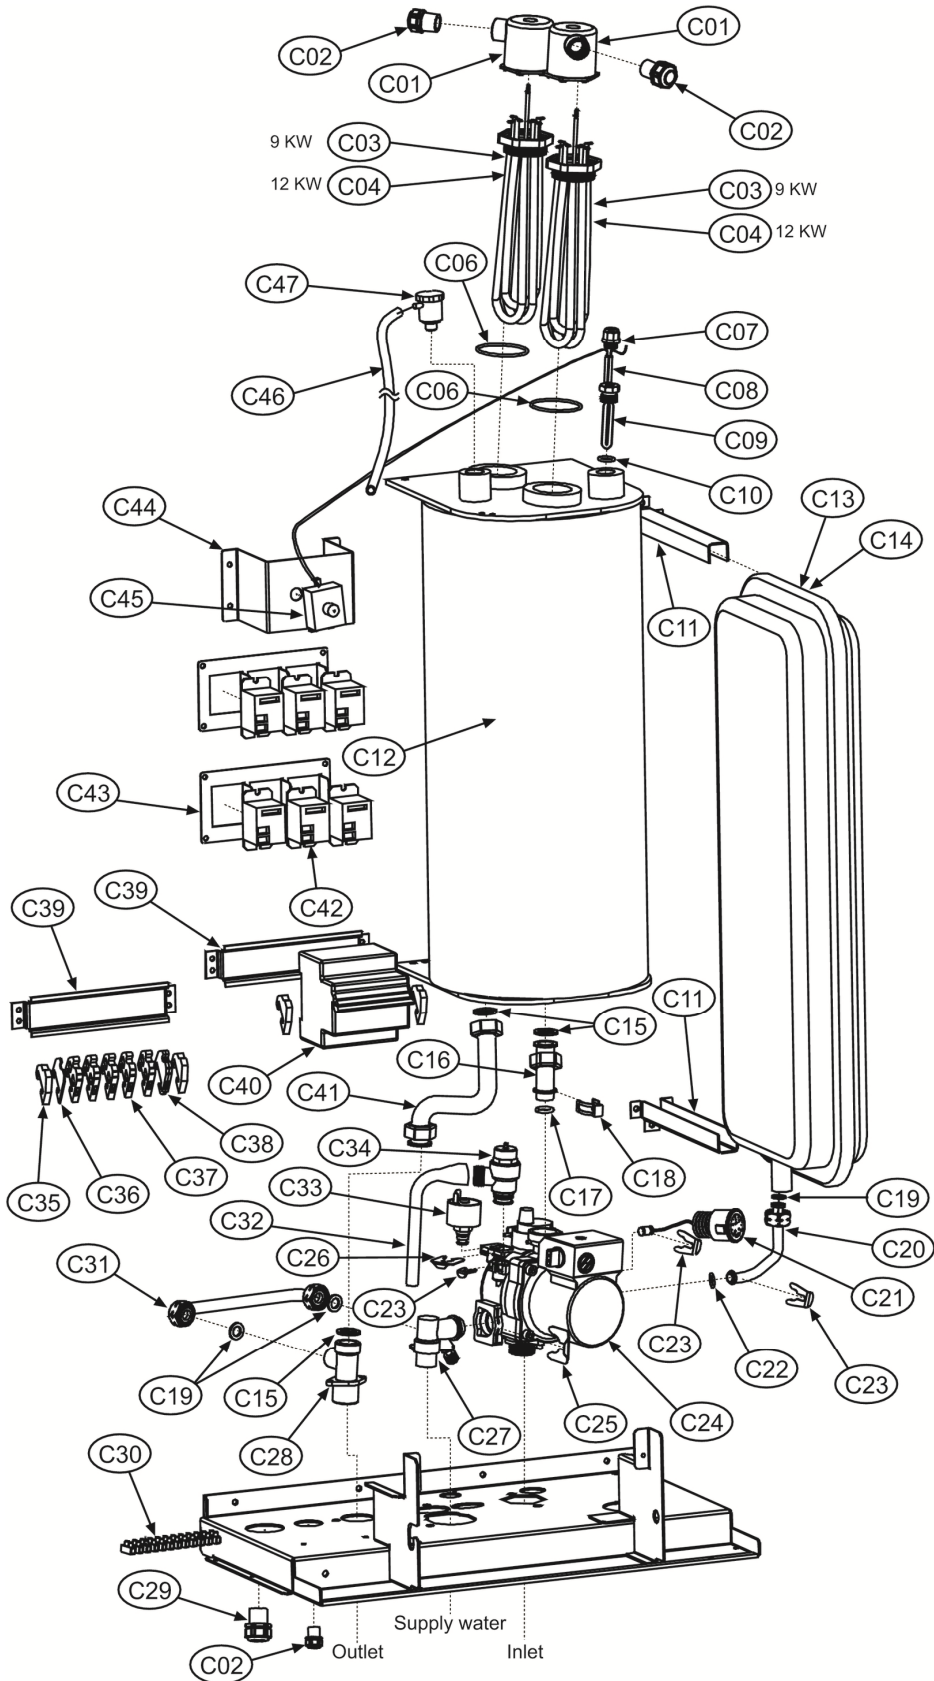

# TOR 18-24 (EU)

## TOR 18-24 (EU)

## **TOR 18-24 (EU)**

D04	3982F020	KIT CONN.WIRE 2 (902626090)	1.000
D05	3982F040	KIT CONN.WIRE 3 (902626100)	1.000
D06	3982F050	KIT WIRE 1 ELEC.H. (902626110)	1.000
D07	3982F060	KIT WIRE 2 ELEC.H. (902626120)	1.000
D08	3982F070	KIT WIRE 3 ELEC.H. (902626130)	1.000
D09	3982F080	KIT WIRE MAN.TEMP. (902626220)	1.000
D10	3982F090	KIT WIRE 1 ELEC.EL.(902626150)	1.000
D11	3982F110	KIT WIRE BREAK.-BL.(902626240)	1.000
D12	3982F120	KIT WIRE THREE-W.V.(902626190)	1.000
D13	3982F130	KIT WIRE SWITCH S. (902626200)	1.000
D14	3982F140	KIT WIRE NTC SIGNAL(902626210)	1.000
D15	3982F150	KIT WIRE PUMP SIGN.(902626230)	1.000
D16	3982F170	KIT WIRE RELAY CON.(902626250)	1.000
D17	3982F180	KIT WIRE 2 ELEC.EL.(902626140)	1.000
D18	3982F190	KIT WIRE 4 ELEC.H. (902626160)	1.000
D19	3982F200	KIT WIRE 5 ELEC.H. (902626170)	1.000
D20	3982F210	KIT WIRE 6 ELEC.H. (902626180)	1.000